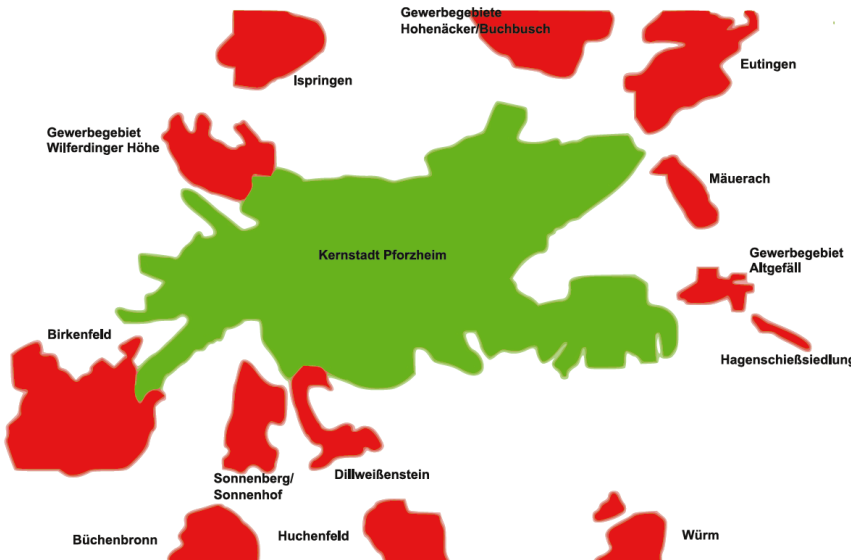

**Neue Kurierpreise
zum 01.05.2023**

Allgemeine Preise für Kurierfahrten (Stand: 05/2023)

Fahrten außerhalb der Stadt Pforzheim und Ortsteilen werden nach Kilometern abgerechnet.

Die Kilometer berechnen sich von unserer Zentrale und wieder dorthin zurück, gemäß folgender Preisstaffel:

Preis	km	
0 bis 79 km	1,10 €	zzgl. MwSt.
80 bis 200 km	1,05 €	
201 km bis ...	1,00 €	

Beispiel:

**Minicar Zentrale
Pforzheim**

Gesamtstrecke
Zentrale - Zentrale: 20 km
Preis: 22,00 € zzgl. MwSt.

Abholadresse
Pforzheim
Brötzingertal

Lieferadresse
Neuenbürg
Daimlerstraße

...und zurück

Preise für den Bereich Pforzheim:

Strecke	Preis	Zuschlag bis Anschluss	
Stadtfahrten	16,50 €	6,00 €	zzgl. MwSt.
Fahrt in die Stadtteile	19,50 €	9,00 €	
Wartezeit je angef. 10 Min.	7,50 €		
Einkaufsfahrten <u>Stadtgebiet</u> (nur gegen Bar)	21,00 €	7,00 €	inkl. MwSt.
Einkaufsfahrten <u>Stadtteile</u> (nur gegen Bar)	23,50 €	gleicher Stadtteil 8,00 € weiterer Stadtteil 10,00 €	
Wartezeit je angef. 10 Min	8,00 €		

16,50 €

19,50 €

= Kernstadt

= Stadtteil /
Gewerbegebiet

Stadtteile:

Eutingen/Mäuerach, Hagenschießsiedlung, Würm, Hohenwart, Huchenfeld, Büchenbronn, Sonnenberg/ Sonnenhof, Dillweißenstein

Gewerbegebiete:

Wilferdinger Höhe, Hohenacker/Buchbusch, Altgefall

Birkenfeld
Ispringen